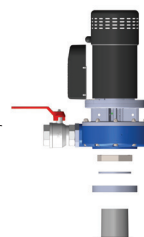

Transom 90°

RVS316
Staal
Aluminium

INCLUSIEF CONTROLLER !!

Maak Uw Keuze uit de bovenstaande nozzle's en de onderstaande pompuitlopen.

JT-30 / JT-50

JT-70 / JT-90

Alle JetThruster modellen
zijn ook verticaal leverbaar

Inbouwset bestaat uit:

Besturing: - Controller, Joystickpaneel en kabelset .

Inlaatcombinatie:

- 1x Waterinlaatrooster 3"
- 1x Bocht 90°
- 1x Kogelkraan Afsluiter
- 1x Slangtule
- 1 Meter. Slang
- 2x Slangklem
- JT 70/90 heeft een 4" inlaat