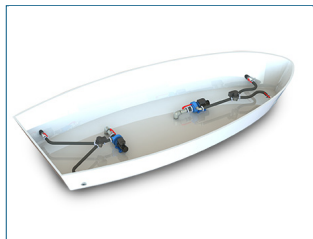

PRIJZEN JETTHRUSTERS 2023

Distributeur Nederland

KARYVO

Zeilmakersstraat 3a
8601 WT Sneek
+ 31 (0)515-439000
+ 31 (0)630-306050
www.karyvo.nl
info@karyvo.nl

BOEG HEK