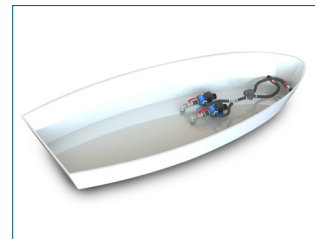

PRIJZEN JETTHRUSTERS 2023

Distributeur Nederland

KARYVO

Zeilmakersstraat 3a
8601 WT Sneek
+ 31 (0)515-439000
+ 31 (0)630-306050
www.karyvo.nl
info@karyvo.nl

BOEG HEK

COMBI

DUAL

Jet Thruster Single

JT-30 12V

JT-50 24V

JT-70 24V

JT-90 24V

excl. BTW

€ 4708,-

€ 5644,-

€ 7402,-

€ 7710,-

incl. BTW 21%

€ 5696,-

€ 6829,-

€ 8956,-

€ 9329,-

Jet Thruster Combi

JT-50 24V

JT-70 24V

JT-90 24V

excl. BTW

€ 7158,-

€ 8930,-

€ 9538,-

incl. BTW 21%

€ 8661,-

€ 10805,-

€ 11540,-

Optioneel zijn tegen meerprijs de JT50, JT70 en JT90 ook in 48 volt leverbaar, vraag naar levertijd.

0°

25°

35°

45°

55°

Transom 90°

RVS316
Staal
Aluminium

INCLUSIEF CONTROLLER !!

Maak Uw Keuze uit de bovenstaande nozzle's en de onderstaande pompuitlopen.

JT-30 / JT-50

JT-70 / JT-90

Alle JetThruster modellen
zijn ook verticaal leverbaar

Inbouwset bestaat uit:

Besturing: - Controller, Joystickpaneel en kabelset .

Inlaatcombinatie:

- 1x Waterinlaatrooster 3"
- 1x Bocht 90°
- 1x Kogelkraan Afsluiter
- 1x Slangtule
- 1 Meter. Slang
- 2x Slangklem
- JT 70/90 heeft een 4" inlaat

Uitlaatcombinatie: (JT 30/50 58mm, JT 70/90 76mm)

- 10 Meter drukslang (Bij Combi 15 meter)
- 6x Slangklem *
- 2x Slangtule Composit (rvs bij JT70/90) *
- 2x Bocht 45° Composit *
- 2x Kogelkraan Afsluiter *
- *Deze set is dubbel bij een Combi
- 1x Enkel of dubbel Joystickpaneel

Notities:

Alle onderdelen kunnen bijbesteld worden.

Genoemde prijzen zijn exclusief inbouw. Bij inbouw dient u rekening te houden met:

- Inlaat van de pomp onder de waterlijn.
- Plaatsing van de nozzles onder de waterlijn (ca.7 cm).
- Plaatsing van de nozzles horizontaal en haaks op de hartlijn van het schip.
- Capaciteit van de dynamo.
- Plaatsen van anode's