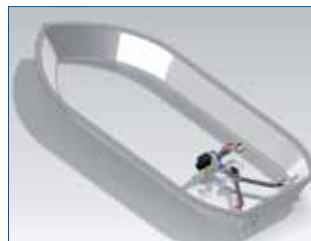

PRIJZEN JETTHRUSTERS 2020

Distributeur Nederland

KARYVO

Zeilmakersstraat 3a
8601 WT Sneek
+ 31 (0)515-439000
+ 31 (0)630-306050
www.karyvo.nl
info@karyvo.nl

BOEG

HEK

COMBI

Jet Thruster Single	JT-30 12V	JT-50 24V	JT-70 24V	JT-90 24V
excl. BTW	€ 4656,-	€ 5034,-	€ 6679,-	€ 6998,-
incl. BTW 21%	€ 5634,-	€ 6091,-	€ 8082,-	€ 8468,-

Jet Thruster Combi	JT-50 24V	JT-70 24V	JT-90 24V
excl. BTW	€ 6379,-	€ 8331,-	€ 8650,-
incl. BTW 21%	€ 7719,-	€ 10080,-	€ 10466,-

Optioneel zijn tegen meerprijs de JT50, JT70 en JT90 ook in 48 volt leverbaar, vraag naar levertijd.

0°

25°

35°

45°

55°

Transom 90°

RVS316
Staal
Aluminium

De Compact JetThruster (JT30/50) is ook verticaal leverbaar, hiervoor is een speciale kit ontwikkeld.

Maak Uw Keuze uit de bovenstaande nozzle's en de onderstaande pompuitlopen.

JT-30 / JT-50

JT-70 / JT-90

Notities:

Inbouwset bestaat uit:

Besturing: - Controller, Joystickpaneel, Kabelset

Inlaatcombinatie:

- 1x Waterinlaatrooster 3"
- 1x Bocht 90°
- 1x Verjonging (JT30/50)
- 1x Kogelkraan afsluiter
- 1x Slangtule
- 1 Mtr. Slang
- 2x Slangklem
- JT 70/90 heeft een 4" inlaat

Uitlaatcombinatie: (JT 30/50 58mm, JT 70/90 76mm)

- 10Mtr. Drukslang (bij combi 15Mtr.)
- 6x Slangklem *
- 2x Slangtule RVS 316*
- 2x Bocht 45° RVS 316 M/F*
- 2x Kogelkraan Afsluiter 2"*
- *Deze set is dubbel bij een Combi
- 1x Enkel of dubbel Joystickpaneel

Alle onderdelen kunnen bijbesteld worden.

Genoemde prijzen zijn exclusief inbouw. Bij inbouw dient u rekening te houden met:

- Inlaat van de pomp onder de waterlijn.
- Plaatsing van de nozzles onder de waterlijn (ca.7 cm).
- Plaatsing van de nozzles horizontaal en haaks op de hartlijn van het schip.
- Capaciteit van de dynamo.
- Plaatsen van anode's