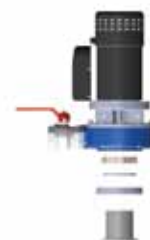

0°

25°

35°

45°

55°

Transom 90°

RVS316
Staal
Aluminium

De Compact JetThruster (JT30/50) is ook verticaal leverbaar, hiervoor is een speciale kit ontwikkeld.

Maak Uw Keuze uit de bovenstaande nozzle's en de onderstaande pompuitlopen.

JT-30 / JT-50

JT-70 / JT-90

Notities:

Inbouwset bestaat uit:

Besturing: - Controller, Joystickpaneel, Kabelset

Inlaatcombinatie:

- 1x Waterinlaatrooster 3"
- 1x Bocht 90°
- 1x Verjonging (JT30/50)
- 1x Kogelkraan afsluiter
- 1x Slangtule
- 1 Mtr. Slang
- 2x Slangklem
- JT 70/90 heeft een 4" inlaat